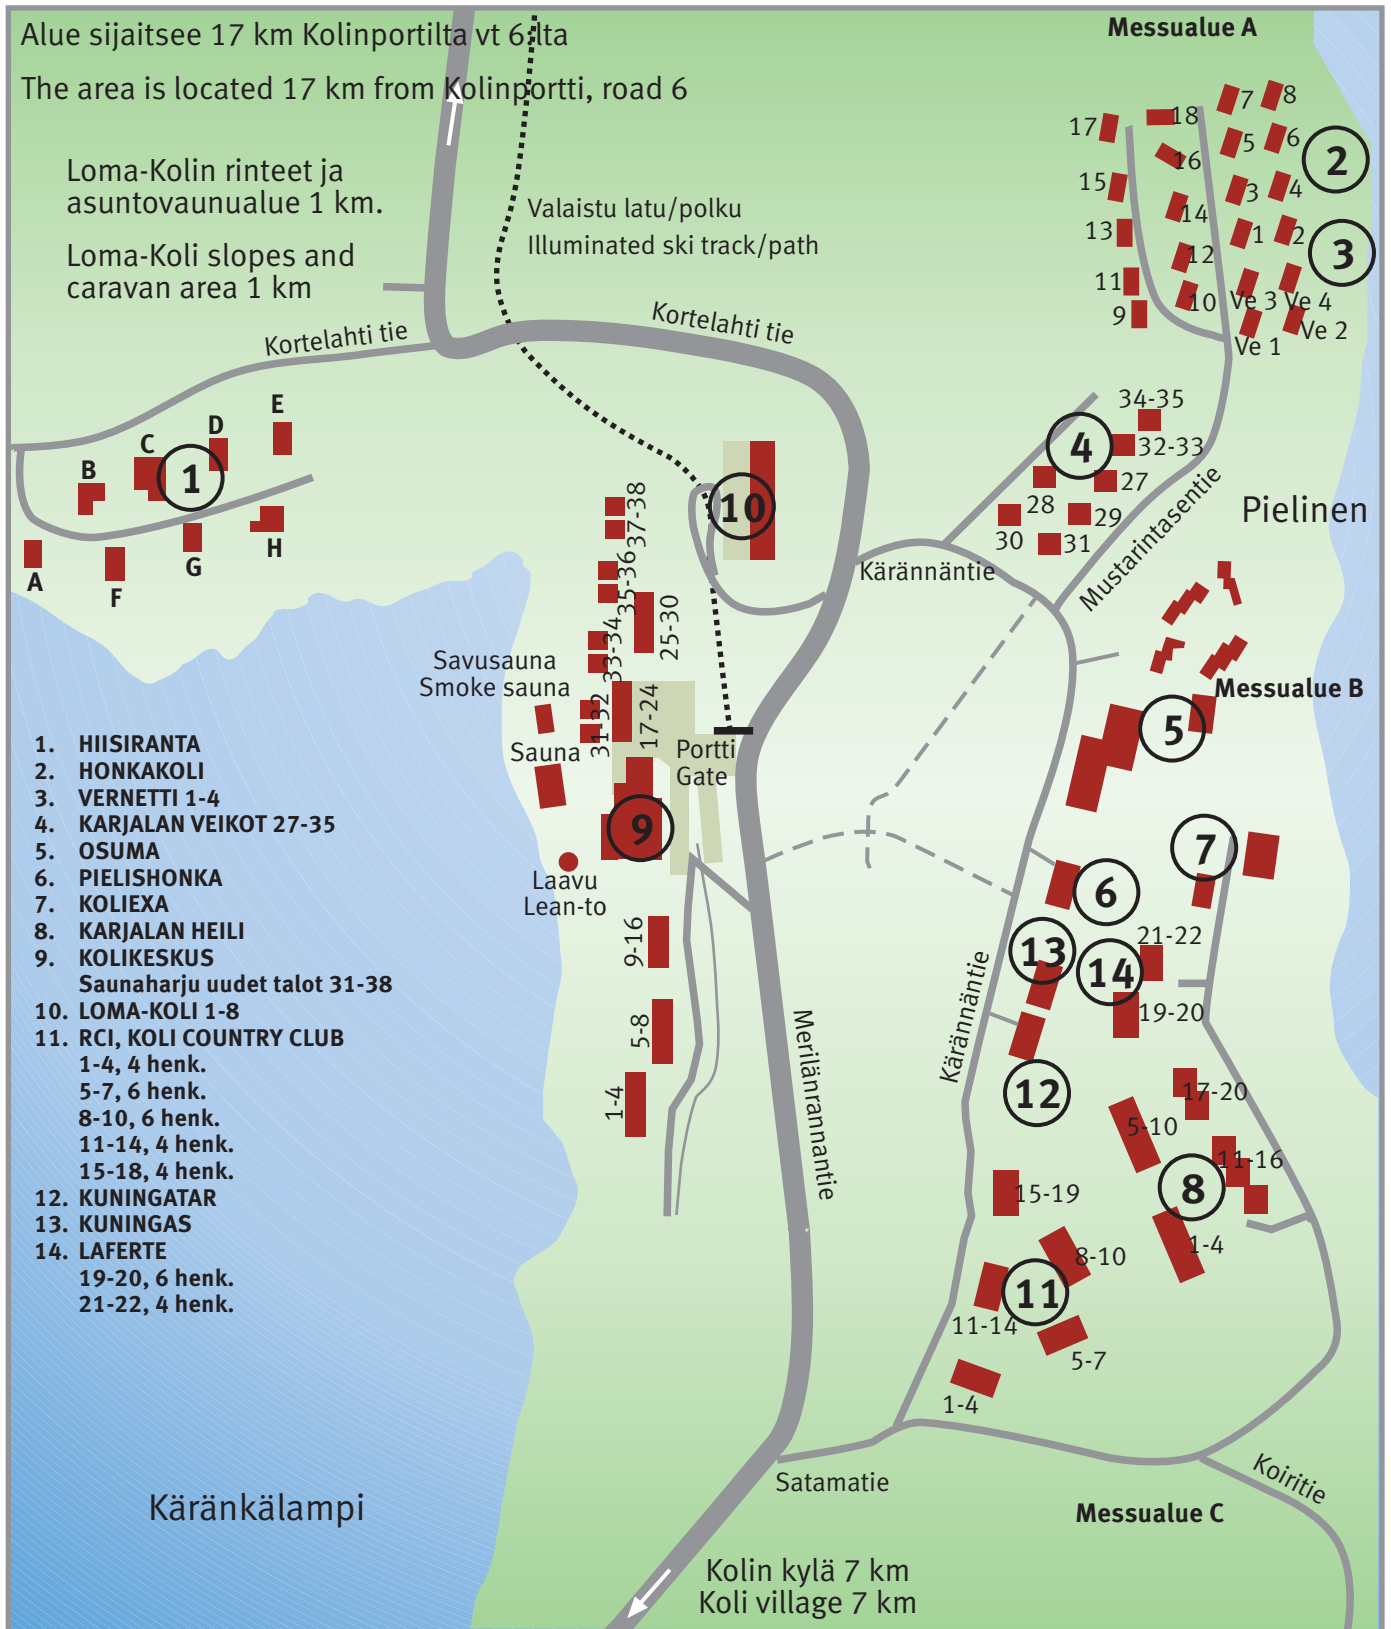

Loma-Kolin alue

LOMA-KOLI AREA

KareliaExpert[®]
MATKAILUPALVELU OY

Matkailuneuvonta, lomamökit ja muu majoitus,
ohjelmalvelut ja valmiit tuotepaketit.
Kortteja, karttoja ja pieniä matkamuistoja.

Tourist information, accommodation and holiday
cottages, program services and package tours.
Cards, maps and little souvenirs